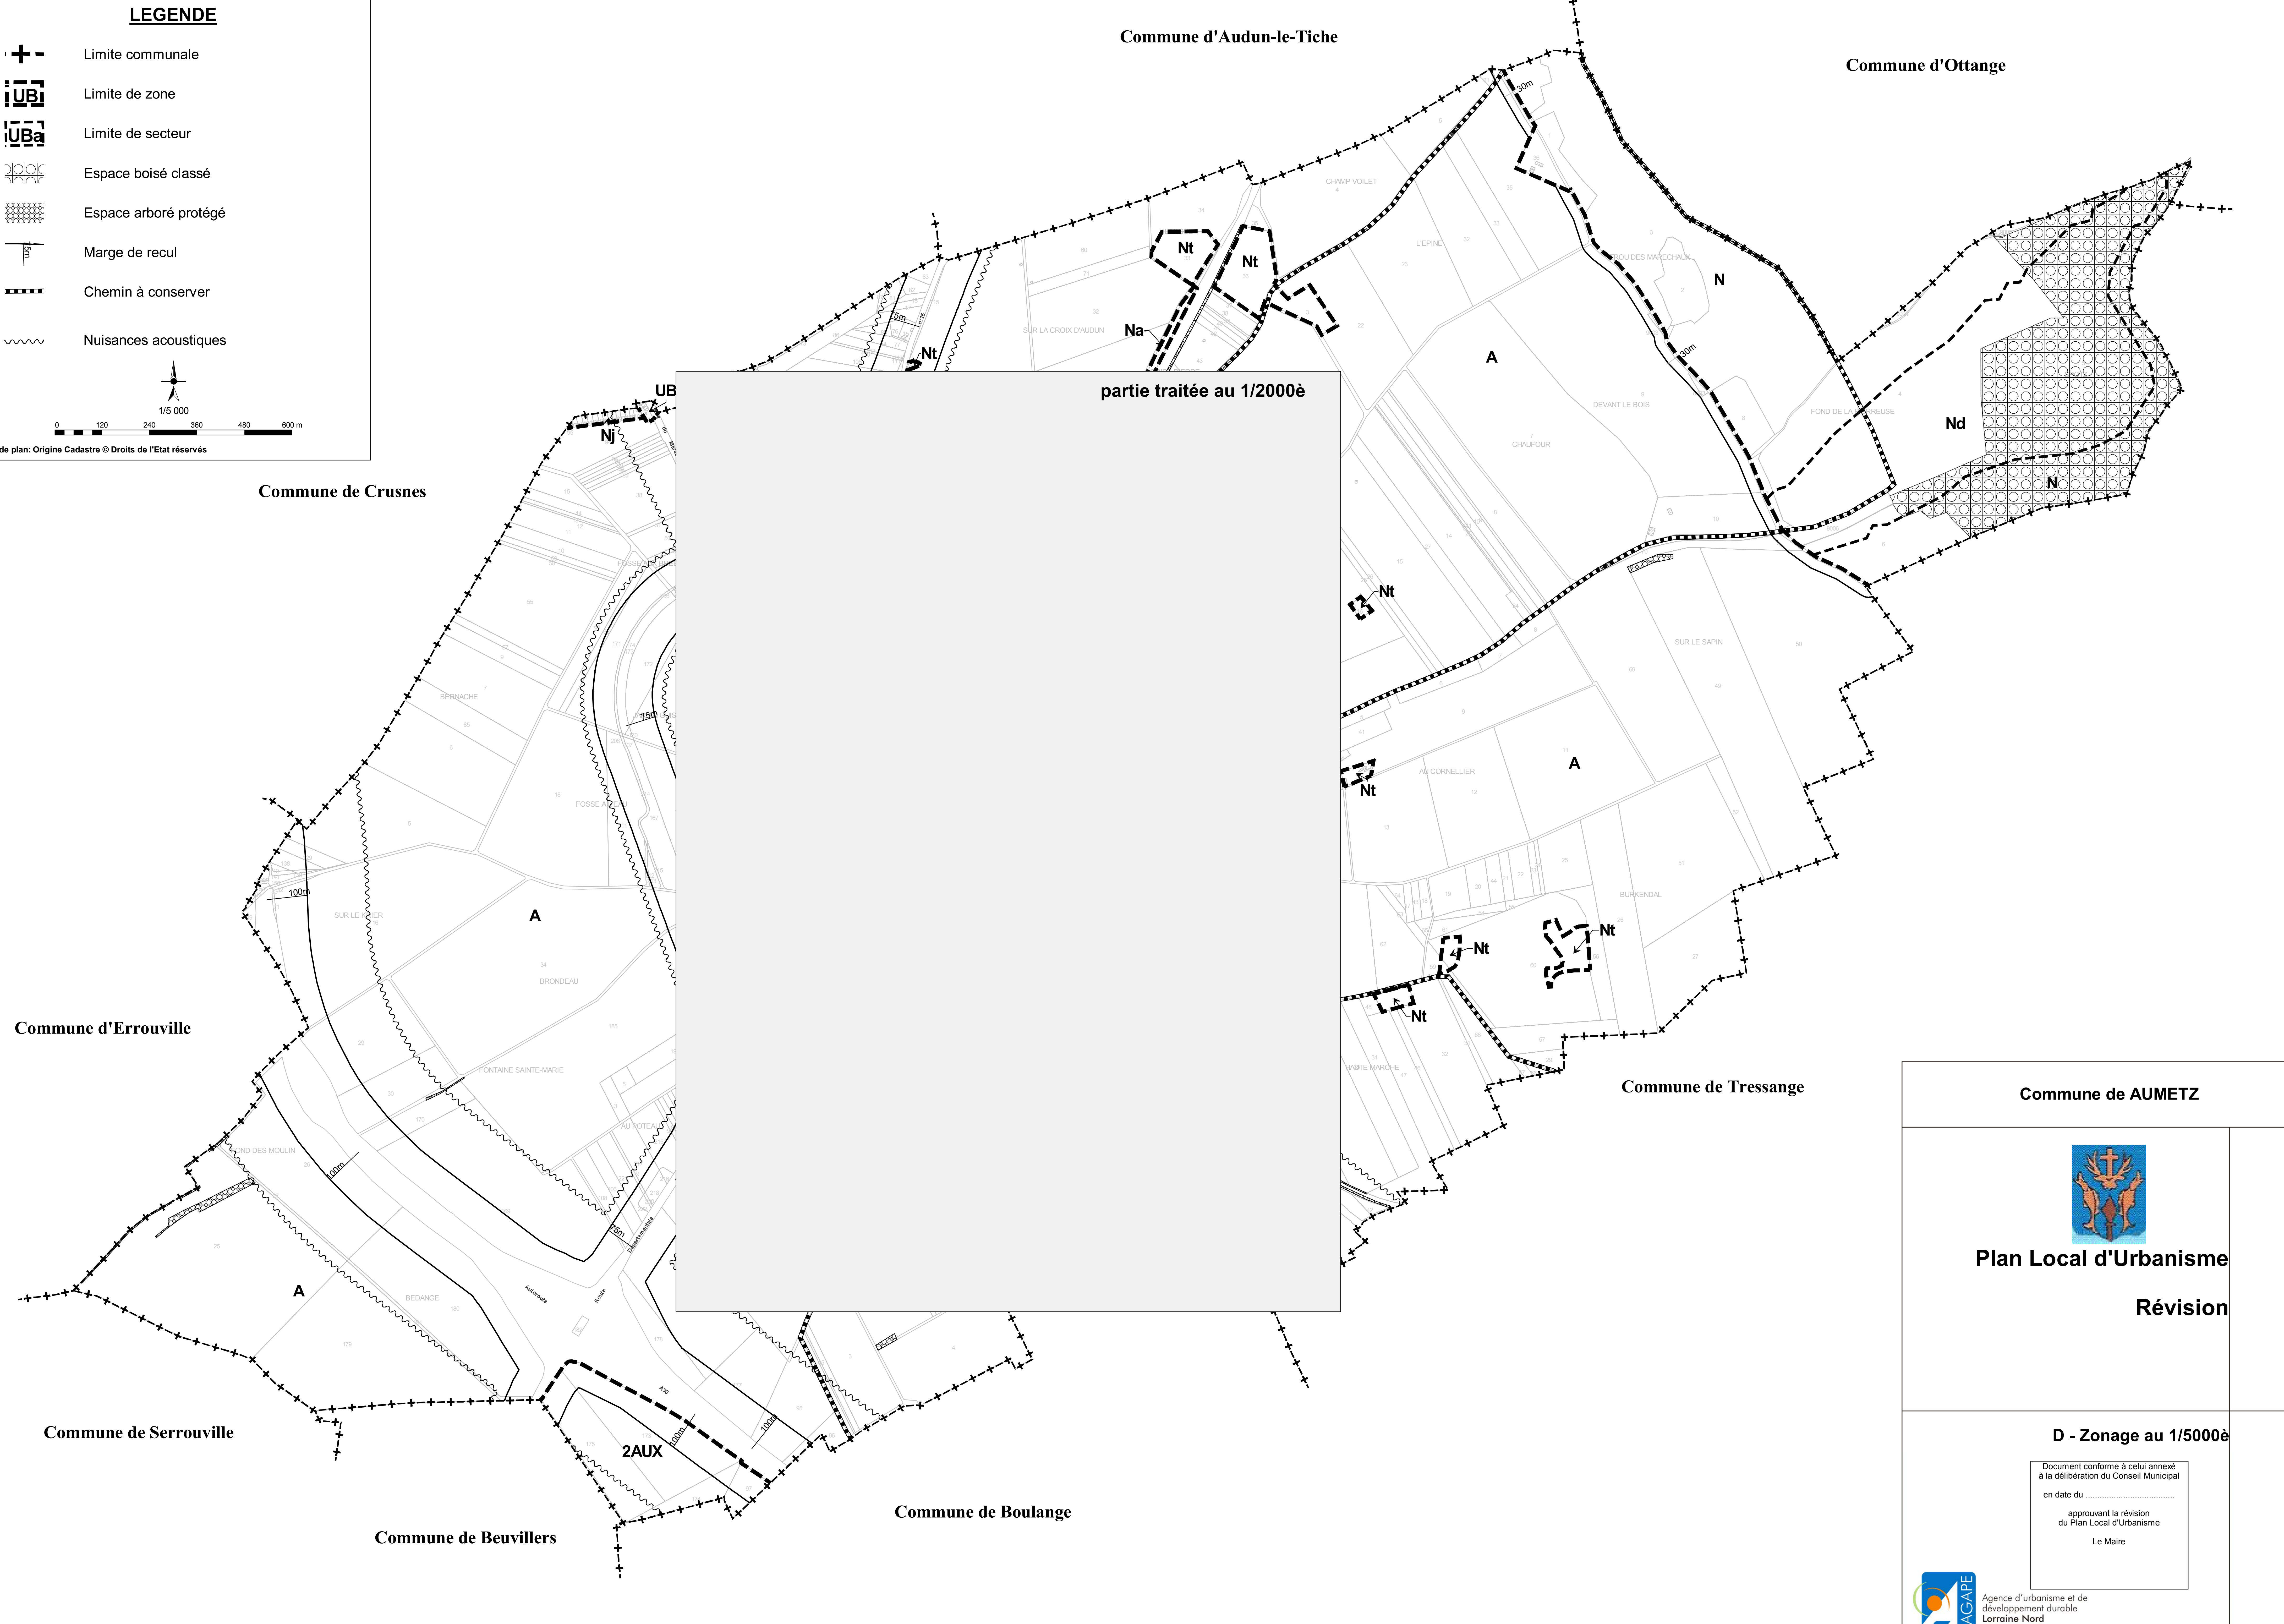

LEGENDE

- +- Limite communale
- UB Limite de zone
- UBa Limite de secteur
- Espace boisé classé
- Espace arboré protégé
- Marge de recul
- Chemin à conserver
- Nuisances acoustiques

Commune de AUMETZ

Plan Local d'Urbanisme
Révision

D - Zonage au 1/5000è

Document conforme à celui annexé
à la délibération du Conseil Municipal
en date du
approuvant la révision
du Plan Local d'Urbanisme
Le Maire